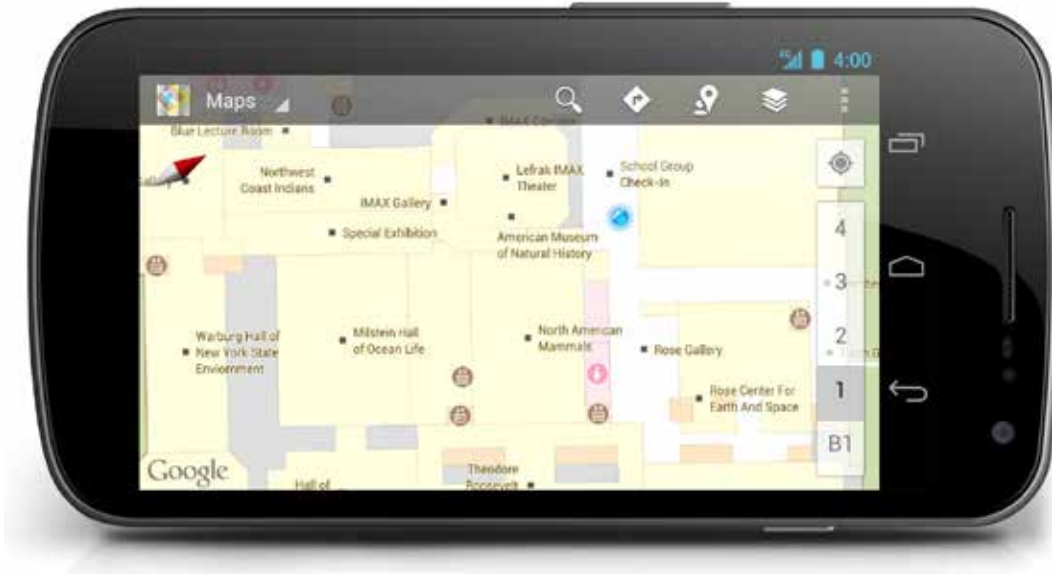

Localización de móviles con Geombo

Descripción

La Localización GPS a través del teléfono móvil es todo un avance hoy en día, nos permite localizar el teléfono móvil con un simple software previamente instalado, no importa que tenga GPS o no, gracias a la nueva tecnología de la triangulación de antenas, nos permite localizar el móvil sin necesidad de GPS, el 99% de los móviles actuales podrán servir como localizadores GPS.

Descargando e instalando el software de localización en su teléfono móvil podrá mantener localizado su dispositivo de telefonía móvil en todo momento, disfrutando de las mismas ventajas que el resto de soluciones de localización.

Su móvil debe disponer de uno de estos tres sistemas: Windows, Android o Blackberry.

Características

- La localización se puede realizar a través de la triangulación de las antenas (Margen de error en Ciudad de 1 a 4 Km, en ámbito Rural de 4 a 8 Km.) o con la tecnología GPS, si nuestro móvil dispone de ella.
- Las posiciones pueden ser almacenadas en el dispositivo y enviadas una vez detectada una conexión WIFI o 3G
- Podemos elegir entre usar el GPS del móvil o la triangulación de Antenas.
- Auto-Inicio de la aplicación e Inicio oculto.
- Podemos modificar la frecuencia de captura y envío de las posiciones GPS.
- Protegido con contraseña
- Actualizaciones automáticas