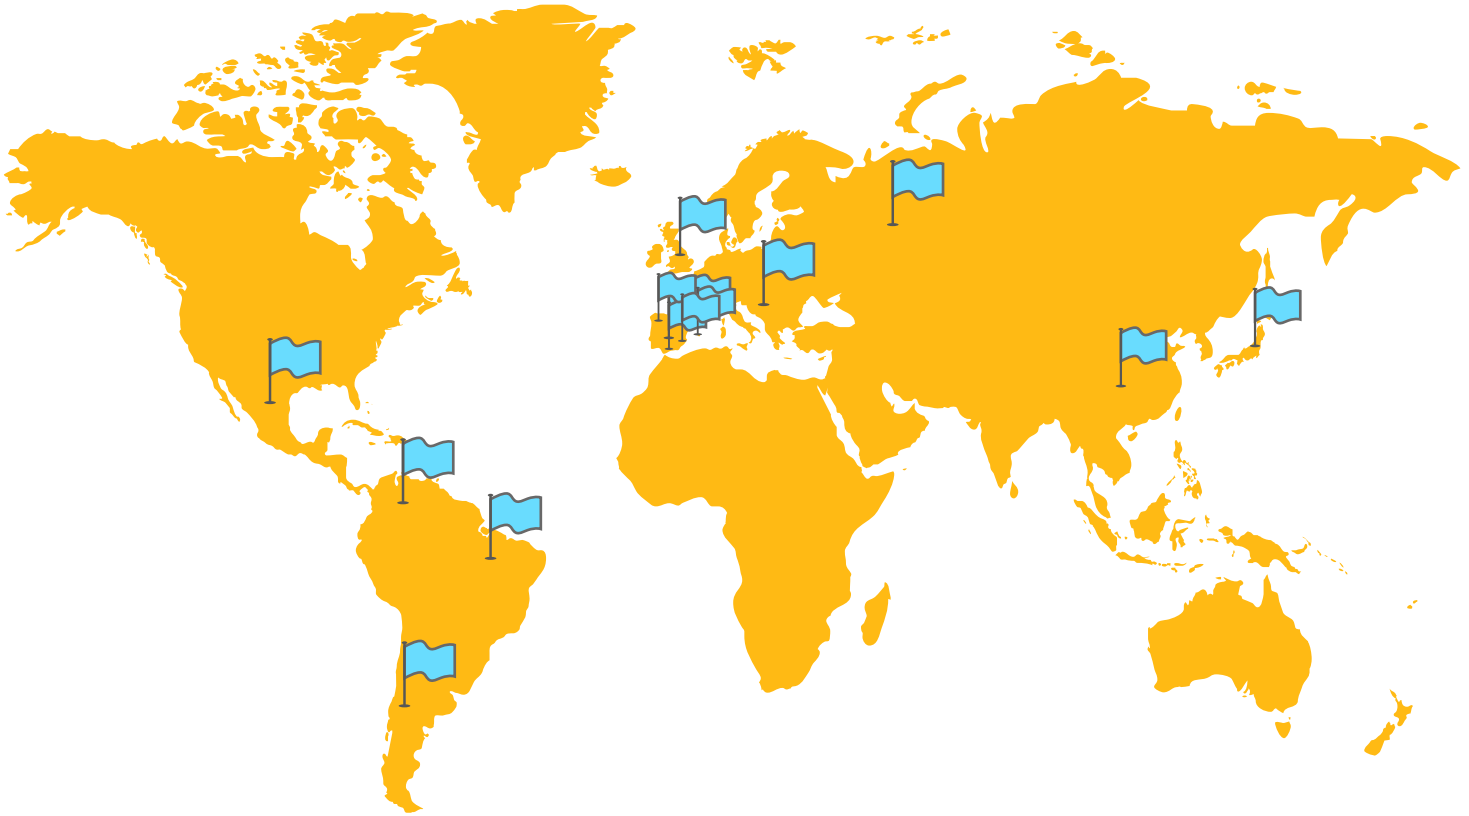

Geombo  
Instaladores

**¿Quieres forma parte de nuestra flota de instaladores?**

Geombo te ofrece la posibilidad de ser instalador autorizado ¡ Y sin moverte de la ciudad!

En Geombo trabajamos con localizadores para vehículos tanto ligeros como pesados, además de amplias flotas no solo de camiones, vehículos etc... sino también de autobuses, contenedores, colmenas...

Disponiendo de soluciones para todo tipo de vehículos y activos.

Nos avalan internacionalmente nuestros clientes, bajo el compromiso de la evolución y de nuestro producto. Teniendo así clientes alrededor del mundo.